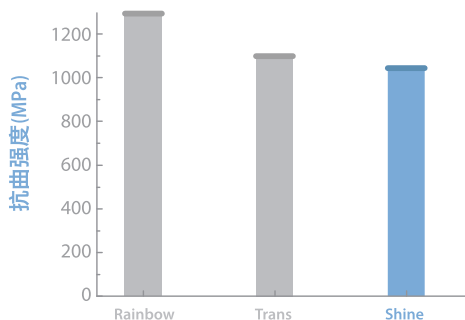

rainbow Shine Block

卓越的美学特性及超高的抗曲强度

更强

近似自然牙的透明度
及超高的抗曲强度(~1100MPa)

更透明

透光率~45%(A0基准)
适用于前牙美学修复

更广适应范围

前牙区、后牙区均可使用

<登腾系列瓷块透光率&抗曲强度测试>