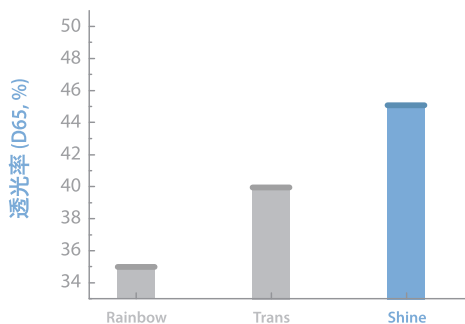

rainbow Shine Block

卓越的美学特性及超高的抗曲强度

更强

近似自然牙的透明度
及超高的抗曲强度(~1100MPa)

更透明

透光率~45%(A0基准)
适用于前牙美学修复

更广适应范围

前牙区、后牙区均可使用

<登腾系列瓷块透光率&抗曲强度测试>