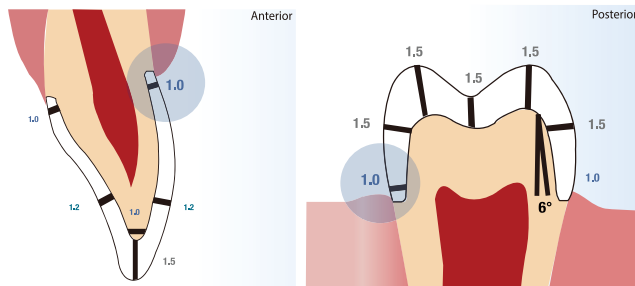

更广适应范围

前牙区、后牙区均可使用

<登腾系列瓷块透光率&抗曲强度测试>

使用要点

① 备牙需超过1mm, 同时要避免出现倒凹、刃状肩台和尖锐转角

② 通过韧性更好的材料来固定氧化锆块, 增加了固定强度, 同时, 减少了震动可能引起的裂瓷、崩瓷现象

③ 全锆冠按照以下厚度及连接面积

| 类型 | 厚度(mm) | 连接面积(mm ²) |
|-------------------------|--------|------------------------|
| 1~2 个单位 | 0.5 | - |
| 3~4 个单位 (XOX, XOOX)* | 0.8 | 前牙区 ≥ 10 后牙区 ≥ 13 |

*X = 基牙, O = 桥体

④ 上瓷时, 修复体长度越长, 内冠和桥体厚度差距越大, 裂瓷的可能性越大, 所以设计时推荐厚度差异尽量小, 同时缓慢冷却 (每分钟少于55度)

⑤ 在病人有严重磨牙症, 极少备牙空间需要最大耐磨性的情况下, 推荐使用带有高韧性的rainbow Trans block/rainbow Shade block

临床病例

rainbow Shine Block 病例 1

刷染

最终修复